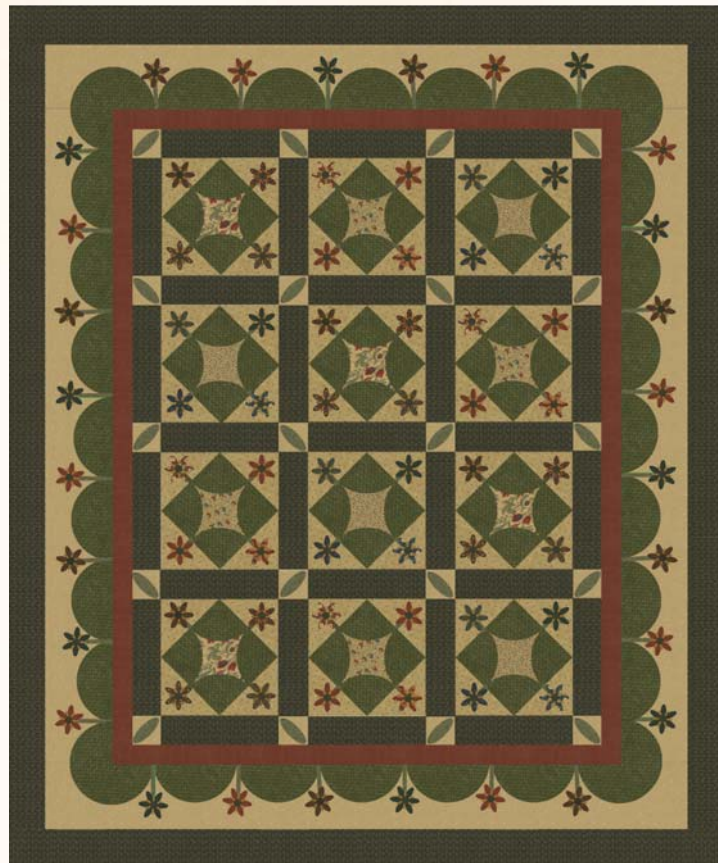

Perennials Quilt  
Quilt measures 76" x 91"  
KT 10078/ KT 10078G

9314 11\*

9310 11\*

9316 13

9315 13\*

9312 13\*

9314 14

9316 11